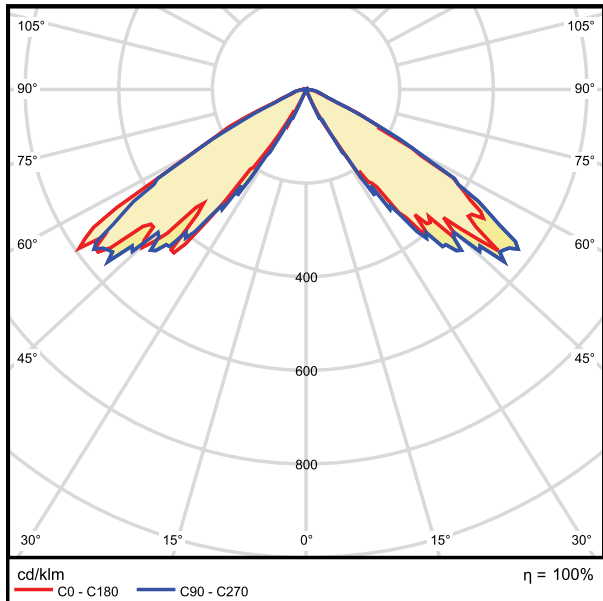

Photometric Data