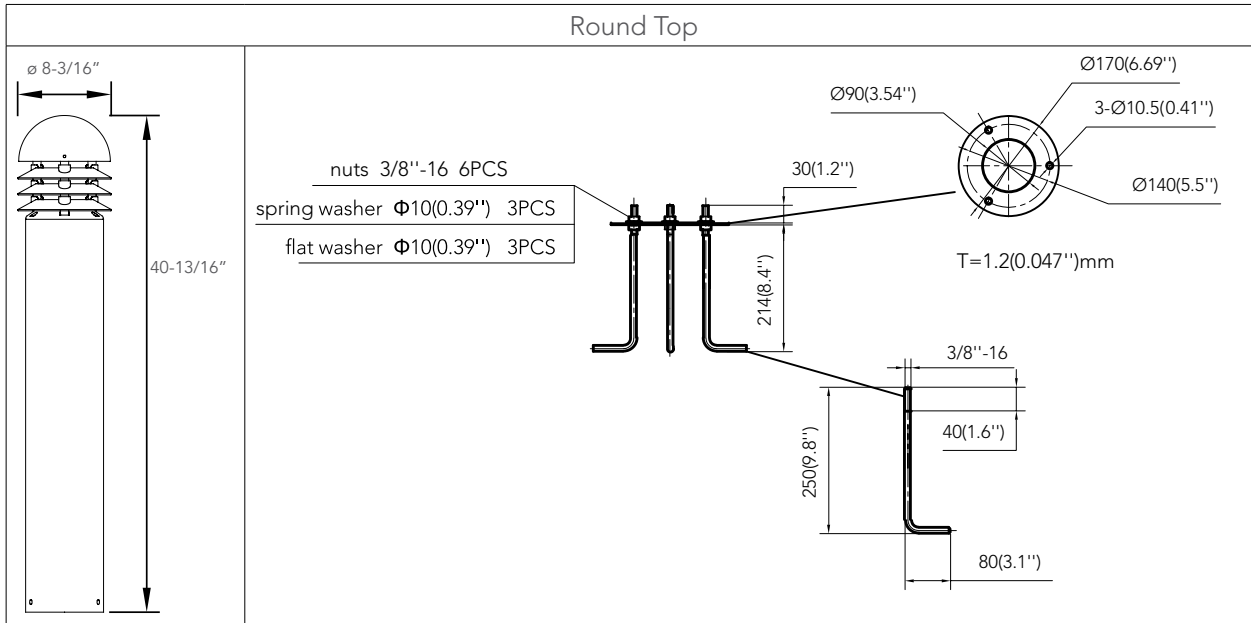

### Dimensions

Item	Diameter	Length
Round Top	8.1875"	40.8125"